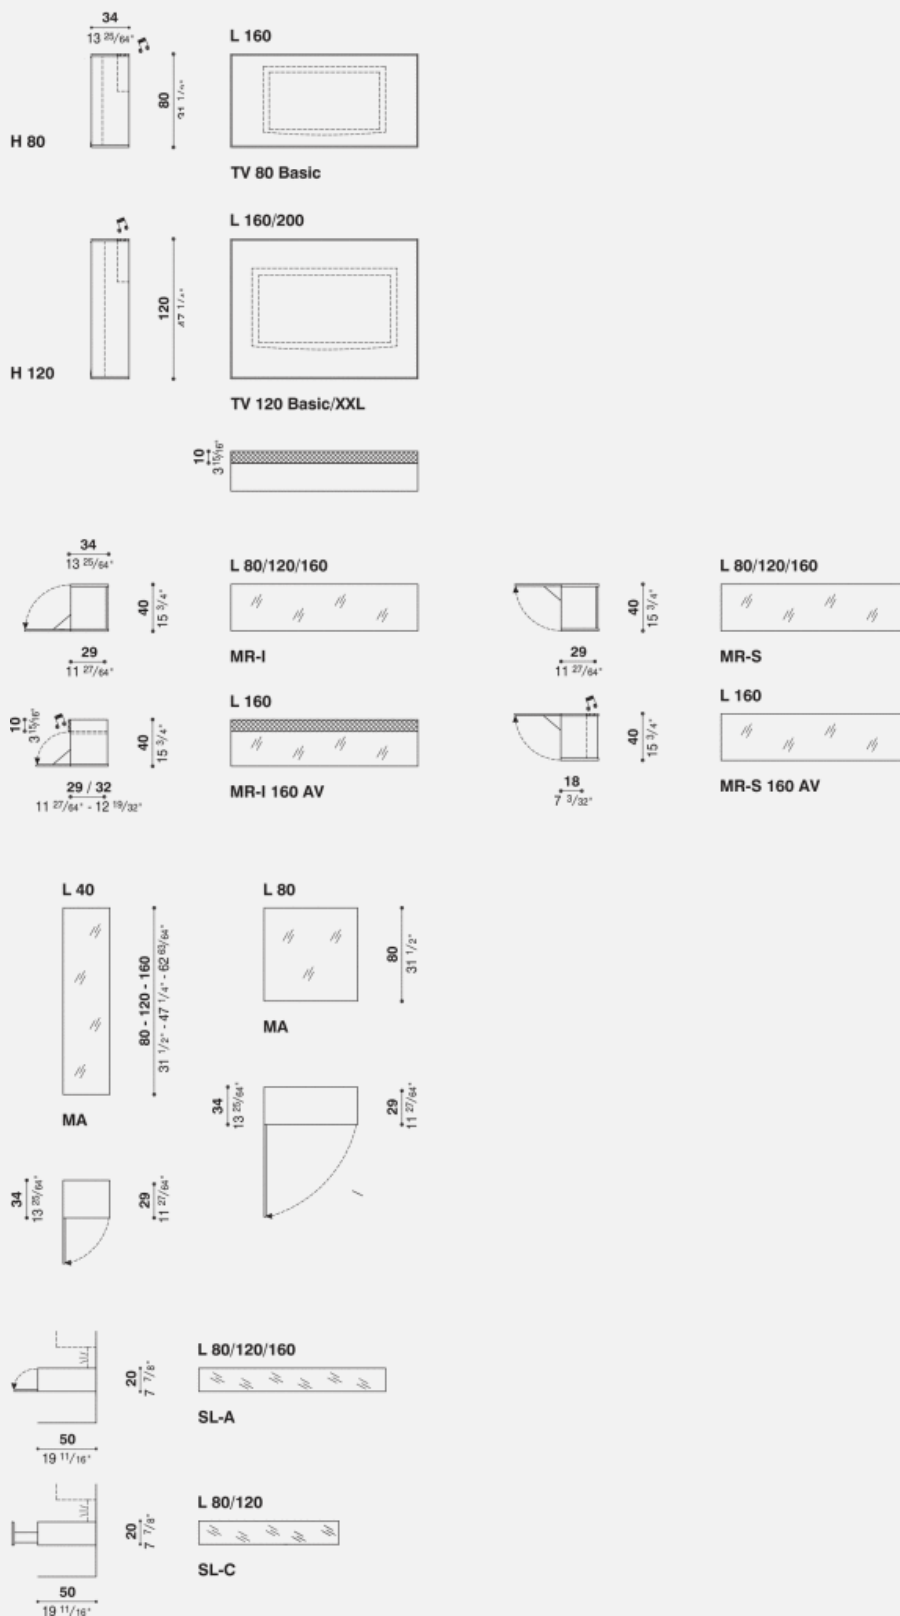

N.C. SMARTWALL

2012 - Massimo Castagna

Descrizione

Mobile parete sospeso, dalla componibilità semplice e libera. L'accostamento verticale di elementi della medesima profondità, chiusi o a giorno, crea differenti livelli compositivi a sviluppo verticale: 3 step cm 80-120-160, ma anche oltre. L'accostamento orizzontale non pone limite alle dimensioni e alla creatività. Le composizioni possono inoltre essere completate da elementi contenitori di maggiore profondità, da terra (N.C. Basi, N.C. credenze, N.C. Ground Case) o pensili (N.C. Slim Case), secondo necessità estetiche e funzionali.

Informazioni tecniche

L 20

ML 80/20

L 40

ML 80/40

L 80

ML 80/80

L 20

ML 120/20

L 40

ML 120/40