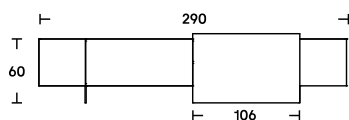

Visivamente, il pannello frontale a tutta altezza sembra essere l'unico elemento di supporto, ma è semplicemente una porta scorrevole che rivela gli scomparti interni.

Alterego low è dedicata sia al contenimento che all'home entertainment: il vano centrale dotato di ripiani in vetro e fori passacavo consente di accogliere i più moderni sistemi multimediali.

Il vano dei cassetti è retroilluminato e può essere dotato di un accessorio portabottiglie da bar in metacrilato opalescente.

Misure

L 246
P 49,5
H 65

L 290
P 49,5
H 65

P 49,5
H 65

Finiture

Contenitore e ante battenti disponibili in: