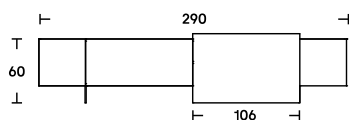

Visivamente, il pannello frontale a tutta altezza sembra essere l'unico elemento di supporto, ma è semplicemente una porta scorrevole che rivela gli scomparti interni.

Alterego low è dedicata sia al contenimento che all'home entertainment: il vano centrale dotato di ripiani in vetro e fori passacavo consente di accogliere i più moderni sistemi multimediali.

## Misure

L 246  
P 49,5  
H 65

L 290  
P 49,5  
H 65

P 49,5  
H 65