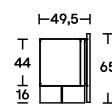

Il vano dei cassetti è retroilluminato e può essere dotato di un accessorio portabottiglie da bar in metacrilato opalescente.

Misure

L 246
P 49,5
H 65

L 290
P 49,5
H 65

P 49,5
H 65

Finiture

Contenitore e ante battenti disponibili in: