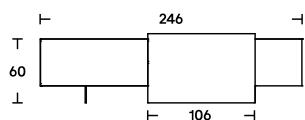

Il vano dei cassetti è retroilluminato e può essere dotato di un accessorio portabottiglie da bar in metacrilato opalescente.

Misure

L 246
P 49,5
H 65

L 290
P 49,5
H 65

P 49,5
H 65

Finiture

Contenitore e ante battenti disponibili in: