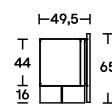

Misure

L 246
P 49,5
H 65

L 290
P 49,5
H 65

P 49,5
H 65

Finiture

Contenitore e ante battenti: in essenza di eucalipto termotrattato, eucalipto nero, noce tinto scuro, frassino di palude o con finiture in laccato lucido o opaco in diversi colori. Interni in essenza nelle versioni essenza, laccato opaco nelle versioni laccate.