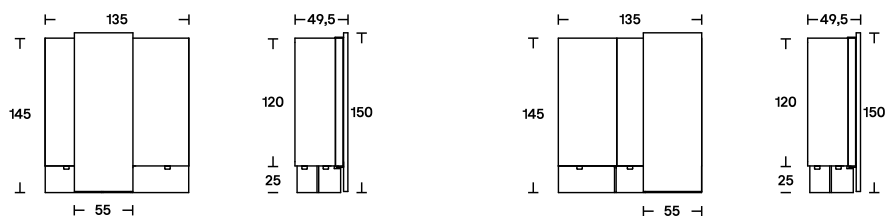

L'anta scorrevole a tutta altezza sembra incredibilmente sostenere il peso della struttura, che invece è sorretto dalla base in metacrilato trasparente. Il contrasto tra il legno e le finiture dell'anta ne sottolinea la personalità artigianale.

Due credenze con struttura e dimensioni uguali che si distinguono per la posizione asimmetrica dell'anta: uniche utilizzate singolarmente, armoniche se in coppia.

## Misure

Versione A  
L 135  
P 49,5  
H 150

Versione B  
L 135  
P 49,5  
H 150