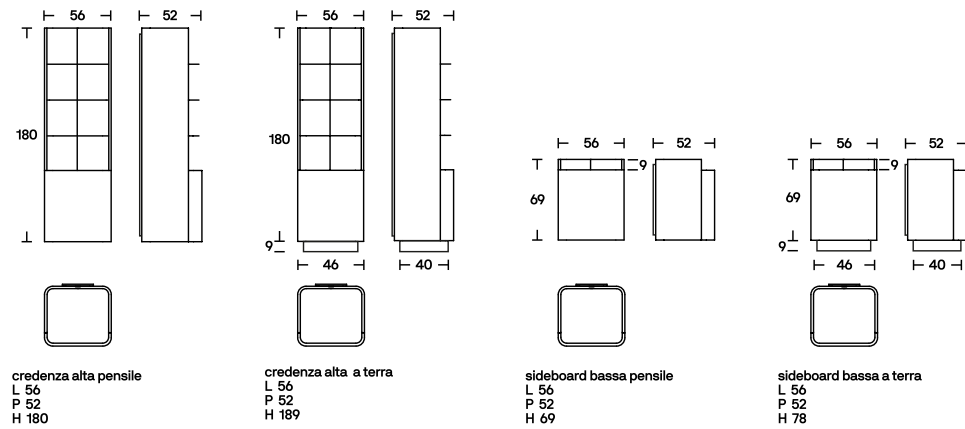

# Élitra

---

Anno  
Designer

2024  
Pietro Russo

---

Un guscio definisce la struttura e la forma dei mobili contenitori Élitra, pensili oppure a terra. La collezione è caratterizzata da forme morbide, grazie a due elementi curvati retrostanti che definiscono i volumi rendendoli leggeri e armoniosi.

## Misure