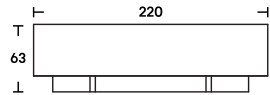

Misure

L 220
P 55
H 63

L 290
P 55
H 63

P 55
H 63

Finiture

Ante e top in laccato opaco o lucido nei colori: nero, bianco, bianco SW, lino, sabbia, argilla, bordeaux, rosa, verde scuro, giallo senape, rosso mattone e blu navy.