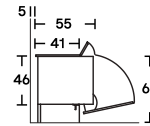

Misure

L 220
P 55
H 63

L 290
P 55
H 63

P 55
H 63

Finiture

Ante e top in laccato opaco o lucido nei colori: nero, bianco, bianco SW, lino, sabbia, argilla, bordeaux, rosa, verde scuro, giallo senape, rosso mattone e blu navy.