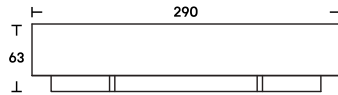

Misure

L 220
P 55
H 63

L 290
P 55
H 63

P 55
H 63

Finiture

Ante e top in laccato opaco o lucido nei colori: nero, bianco, bianco SW, lino, sabbia, argilla, bordeaux, rosa, verde scuro, giallo senape, rosso mattone e blu navy.