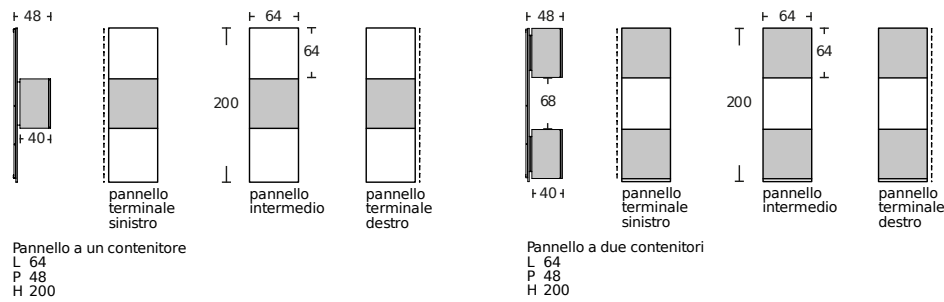

Life System

Anno
Designer

1975 - 2022
Roberto Monsani

Il sistema Life di Monsani, impercettibilmente riproporzionato e rivisitato all'insegna della versatilità, assume una nuova lussuosità con un vetro satinato rigato da sottili nervature lineari, luci LED diffuse, leggerissime mensole in vetro, e un effetto a scacchiera nei colori vivaci e brillanti delle auto vintage della visione di Meda e Lopez Quincoces. L'illuminazione moderna permette di allineare i cubi a filo con la parete e, in linea con il talento unico per i sistemi di chiusura di Acerbis, le cerniere sono state rese invisibili, a valorizzare le linee marcate del design cubico.

Il sistema a parete soddisfa un'esigenza contemporanea in casa con flessibilità, impatto visivo e, naturalmente, la straordinaria qualità e funzionalità di Acerbis.

Misure

Finiture

I pannelli e il corpo dei contenitori sono realizzati con fibra di legno a media densità, laccati in colore bianco con finitura opaca. Le ante dei contenitori sono in finitura laccato lucido nei colori: bordeaux, rosa, verde scuro, giallo senape, rosso mattone, blu navy, sabbia, argilla, lino, bianco e nero.

Sullo schienale del contenitore è inserito un vetro rigato da sottili nervature lineari, ammorbidite da una speciale satinatura che dona una sensazione unica sia tattile che visiva. Il vetro consente la diffusione omogenea della luce all'interno del mobile.

Ripiano in vetro temperato, spessore 5 mm.

Le ante sono reversibili, è possibile invertire il senso di apertura in fase di montaggio. I contenitori sono dotati di cerniera a scomparsa all'interno della struttura del mobile.