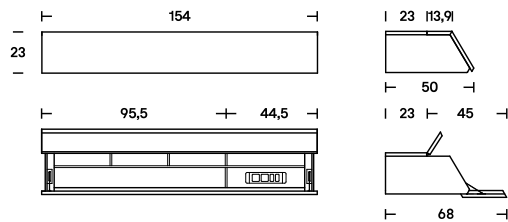

Misure

L 154
P 50
H 23

Finiture

Anta e top disponibili in laccato opaco o lucido nei colori: nero, bianco, bianco SW, lino, sabbia, argilla, bordeaux, rosa, verde scuro, giallo senape, rosso mattone, blu navy.