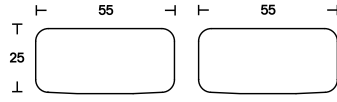

Lokum è disponibile nella versione rettangolare e quadrata in due diverse nuance – ambra e grigio – e offre grande flessibilità di utilizzo, sia come pezzo singolo che in combinazione con altri elementi per creare configurazioni uniche e personalizzate. Lokum rappresenta il risultato tangibile della capacità della designer olandese di trasformare la materia in un'opera d'arte.

Misure

L 45
P 32
H 32

L 55
P 55
H 25

Finiture

Struttura

Legenda finiture

vetro soffiato grigio fumè **VT23**

vetro soffiato ambra **VT24**
