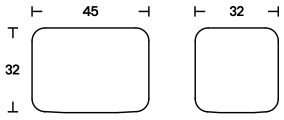

Lokum è disponibile nella versione rettangolare e quadrata in due diverse nuance – ambra e grigio – e offre grande flessibilità di utilizzo, sia come pezzo singolo che in combinazione con altri elementi per creare configurazioni uniche e personalizzate. Lokum rappresenta il risultato tangibile della capacità della designer olandese di trasformare la materia in un'opera d'arte.

Misure

L 45
P 32
H 32

L 55
P 55
H 25

Finiture

Struttura

Legenda finiture

vetro soffiato grigio fumè **VT23**

vetro soffiato ambra **VT24**
