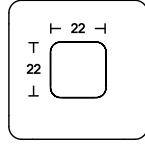

Lokum è disponibile nella versione rettangolare e quadrata in due diverse nuance – ambra e grigio – e offre grande flessibilità di utilizzo, sia come pezzo singolo che in combinazione con altri elementi per creare configurazioni uniche e personalizzate. Lokum rappresenta il risultato tangibile della capacità della designer olandese di trasformare la materia in un'opera d'arte.

Misure

L 45
P 32
H 32

L 55
P 55
H 25

Finiture

Struttura

Legenda finiture

vetro soffiato grigio fumè **VT23**

vetro soffiato ambra **VT24**
