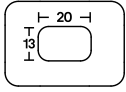

Misure

L 45
P 32
H 32

L 55
P 55
H 25

Finiture

Struttura

Legenda finiture

vetro soffiato grigio fumè **VT23**

vetro soffiato ambra **VT24**
