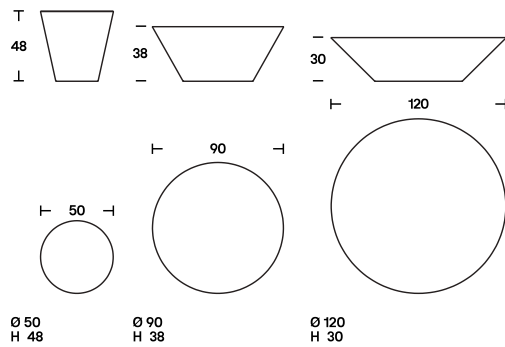

Pond

Anno
Designer

2006
Marco Acerbis

Una rivisitazione divertente e vivace dei complementi da salotto italiani per antonomasia, la serie di tavolini e tavoli da cocktail con una base conica, che sembra scomparire nell'ombra, crea l'illusione di una superficie acquea in vetro lucido o affascina con il mosaico di minerali e venature del top in marmo. Facilmente adattabili ad un varietà di spazi, i tavolini sono disponibili in una gamma di misure con una versione da 120 cm su ruote smontabili, nascoste all'interno della base.

Misure

Finiture

Piano nelle versioni in:

- vetro a specchio
- vetro a specchio piombo
- vetro a specchio extrachiaro retro-laccato nei colori nero, bianco SW, lino, sabbia, argilla, bordeaux, rosa, verde scuro, giallo senape, rosso mattone, blu navy
- marmo Bianco arabescato, Rosso Levante o Verde Alpi.