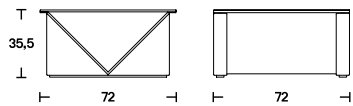

MisureL 72
P 72
H 35,5L 114
P 72
H 35,5**Finiture****Struttura**

LL20	LL21	LL22	LL23	LL24	LL09
LL15	LL06	LL12	LL10	LL02	LL25

Top

Legenda finiture

Laccato lucido bordeaux	LL20
Laccato lucido rosa	LL21
Laccato lucido verde scuro	LL22
Laccato lucido giallo senape	LL23
Laccato lucido rosso mattone	LL24
Laccato lucido bianco SW	LL09
Laccato lucido argilla	LL15
Laccato lucido nero	LL06
Laccato lucido sabbia	LL12
Laccato lucido lino	LL10
Laccato lucido bianco	LL02
Laccato lucido blu navy	LL25
crystallo trasparente extrachiaro	