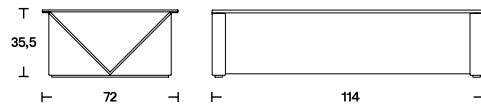

MisureL 72
P 72
H 35,5L 114
P 72
H 35,5**Finiture****Struttura**

LL20	LL21	LL22	LL23	LL24	LL09
LL15	LL06	LL12	LL10	LL02	LL25

Top

Legenda finiture

Laccato lucido bordeaux	LL20
Laccato lucido rosa	LL21
Laccato lucido verde scuro	LL22
Laccato lucido giallo senape	LL23
Laccato lucido rosso mattone	LL24
Laccato lucido bianco SW	LL09
Laccato lucido argilla	LL15
Laccato lucido nero	LL06
Laccato lucido sabbia	LL12
Laccato lucido lino	LL10
Laccato lucido bianco	LL02
Laccato lucido blu navy	LL25
crystallo trasparente extrachiaro	