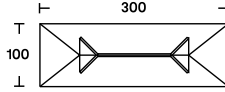

Maestro

Anno
Designer

1997 – 2021
Gianfranco Frattini

Con la precisione e la vivida identità che da sempre hanno contraddistinto i lavori di Gianfranco Frattini, il tavolo Maestro è stato progettato per portare funzionalità e perfezione negli spazi abitativi. L'attuale riedizione rispetta il progetto originale, ma introduce nuove essenze contemporanee e dimensioni che ne valorizzano l'impatto scenico e materico. La base, realizzata in massello di frassino nero o noce tinto scuro, è caratterizzata da un gioco di ritagli che richiamano l'architettura tradizionale giapponese.

Misure

H 73
P 90 x 250

H 73
P 100 x 300

H 73
P 100 / 120 x 350

Finiture

Base del tavolo disponibile in legno massello di frassino nero o noce scuro.

Il piano in fibra di legno a media densità dello spessore di 30 mm presenta un'impiallacciatura intarsiata a poro aperto.