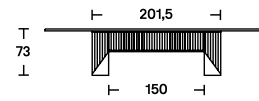

Maestro

Anno
Designer

1997 – 2021
Gianfranco Frattini

Con la precisione e la vivida identità che da sempre hanno contraddistinto i lavori di Gianfranco Frattini, il tavolo Maestro è stato progettato per portare funzionalità e perfezione negli spazi abitativi. L'attuale riedizione rispetta il progetto originale, ma introduce nuove essenze contemporanee e dimensioni che ne valorizzano l'impatto scenico e materico. La base, realizzata in massello di frassino nero o noce tinto scuro, è caratterizzata da un gioco di ritagli che richiamano l'architettura tradizionale giapponese.

Misure

H 73
P 90 x 250

H 73
P 100 x 300

H 73
P 100 / 120 x 350

Finiture

Base del tavolo disponibile in legno massello di frassino nero o noce scuro.

Il piano in fibra di legno a media densità dello spessore di 30 mm presenta un'impiallacciatura intarsiata a poro aperto.