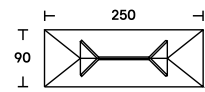

Maestro

Anno
Designer

1997 – 2021
Gianfranco Frattini

Con la precisione e la vivida identità che da sempre hanno contraddistinto i lavori di Gianfranco Frattini, il tavolo Maestro è stato progettato per portare funzionalità e perfezione negli spazi abitativi. L'attuale riedizione rispetta il progetto originale, ma introduce nuove essenze contemporanee e dimensioni che ne valorizzano l'impatto scenico e materico. La base, realizzata in massello di frassino nero o noce tinto scuro, è caratterizzata da un gioco di ritagli che richiamano l'architettura tradizionale giapponese.

Misure

H 73
P 90 x 250

H 73
P 100 x 300

H 73
P 100 / 120 x 350

Finiture

Base del tavolo disponibile in legno massello di frassino nero o noce scuro.

Il piano in fibra di legno a media densità dello spessore di 30 mm presenta un'impiallacciatura intarsiata a poro aperto.