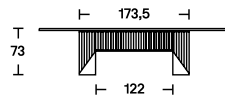

Maestro

Anno
Designer

1997 – 2021
Gianfranco Frattini

Con la precisione e la vivida identità che da sempre hanno contraddistinto i lavori di Gianfranco Frattini, il tavolo Maestro è stato progettato per portare funzionalità e perfezione negli spazi abitativi. L'attuale riedizione rispetta il progetto originale, ma introduce nuove essenze contemporanee e dimensioni che ne valorizzano l'impatto scenico e materico. La base, realizzata in massello di frassino nero o noce tinto scuro, è caratterizzata da un gioco di ritagli che richiamano l'architettura tradizionale giapponese.

Misure

H 73
P 90 x 250

H 73
P 100 x 300

H 73
P 100 / 120 x 350

Finiture

Base del tavolo disponibile in legno massello di frassino nero o noce scuro.

Il piano in fibra di legno a media densità dello spessore di 30 mm presenta un'impiallacciatura intarsiata a poro aperto.