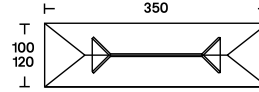

Maestro

Anno
Designer

1997 – 2021
Gianfranco Frattini

Con la precisione e la vivida identità che da sempre hanno contraddistinto i lavori di Gianfranco Frattini, il tavolo Maestro è stato progettato per portare funzionalità e perfezione negli spazi abitativi. L'attuale riedizione rispetta il progetto originale, ma introduce nuove essenze contemporanee e dimensioni che ne valorizzano l'impatto scenico e materico. La base, realizzata in massello di frassino nero o noce tinto scuro, è caratterizzata da un gioco di ritagli che richiamano l'architettura tradizionale giapponese.

Misure

H 73
P 90 x 250

H 73
P 100 x 300

H 73
P 100 / 120 x 350

Finiture

Base del tavolo disponibile in legno massello di frassino nero o noce scuro.

Il piano in fibra di legno a media densità dello spessore di 30 mm presenta un'impiallacciatura intarsiata a poro aperto.