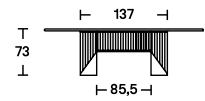

Misure

H 73
P 90 x 250

H 73
P 100 x 300

H 73
P 100 / 120 x 350

Finiture

Base del tavolo disponibile in legno massello di frassino nero o noce scuro.

Il piano in fibra di legno a media densità dello spessore di 30 mm presenta un'impiallacciatura intarsiata a poro aperto.